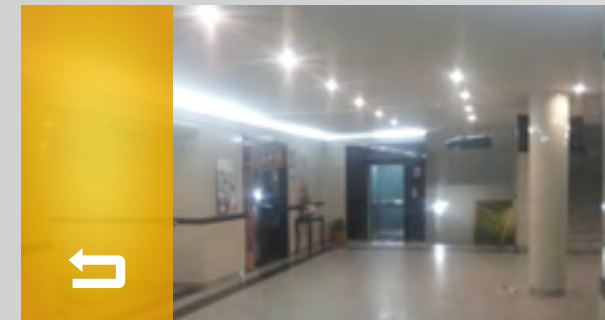

Iluminación

Brindamos un amplio portafolio en soluciones de diseño, suministro e instalación de iluminación para espacios comerciales, industriales, residenciales e institucionales.

Los LED's consumen entre el 80 - 90% menos de electricidad, esto supone un importante ahorro en la factura eléctrica, la vida media de una lámpara LED se sitúa entorno a las 40.000 horas - 5 años.

En DISCONIL S.A.S tenemos diferentes soluciones para mejorar la iluminación de su negocio o establecimiento, que van desde el estudio, diseño y

montaje de iluminación, hasta el cambio y reemplazo de todo tipo de lámparas tradicionales por LED.

Dentro de nuestro portafolio podrá encontrar balas y bombillas LED, versiones de alto y bajo voltaje, luminarias de sobreponer, empotrar, lineales, de techo, pared, herméticas, industriales y antiexplosivas, con pocos componentes electrónicos y de fácil y rápida instalación.

Paneles Metálicos con iluminación LED Interna.

Zonas Comunes

Las bombillas y lámparas LED son sinónimo de eficiencia energética, bajo consumo, respeto al medio ambiente e iluminación sostenible. Sistemas inteligentes de iluminación con sensores de presencia.