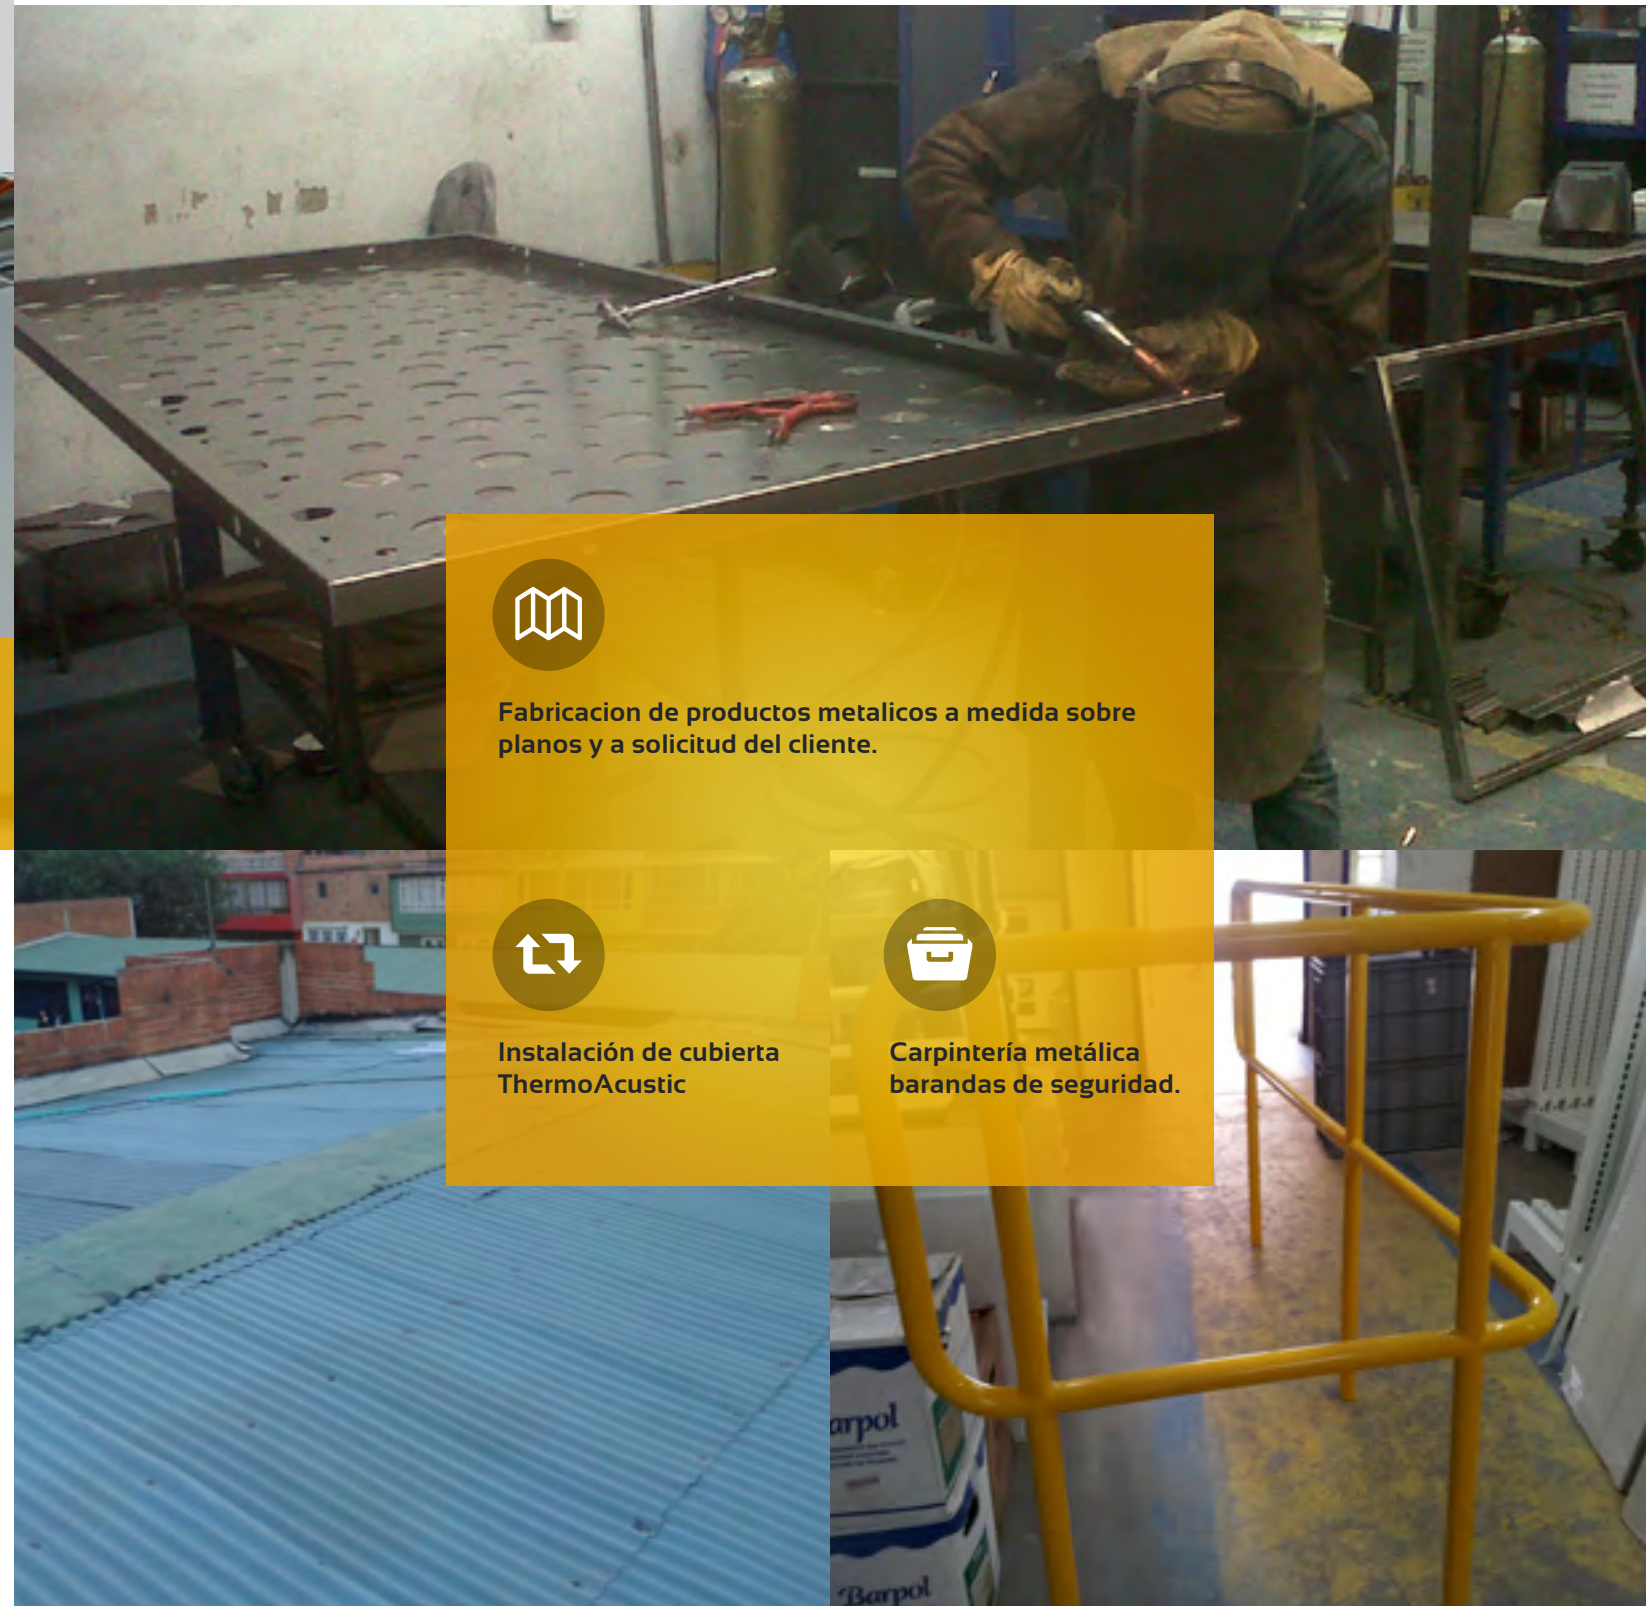

Productos amigables con el medio ambiente libres de contaminantes.

Construcción liviana.

El sistema drywall es unico porque dentro del proceso de desarrollo de cada proyecto no se hace uso de agua, convirtiéndose en una de las maneras más ágiles y limpias al momento de diseñar, reconstruir o remodelar.

Suministro e instalación de muros a una o dos caras, doble estructura, muros para zonas húmedas, muros para fachadas en fibrocemento, para exteriores e interiores.

Cielos rasos en Drywall liso, con diseños llamativos e iluminación LED incluida, techos en fibrocemento, y autoensamblable.

Diseño e instalación de Drywall para oficina abierta, paneles divisorios, insonorización parcial y total, aislamientos térmicos, reparaciones de drywall, pintura interior y exterior.

Somos especialistas en grandes superficies, contamos con equipos especiales, logrando mejores rendimientos en obra.