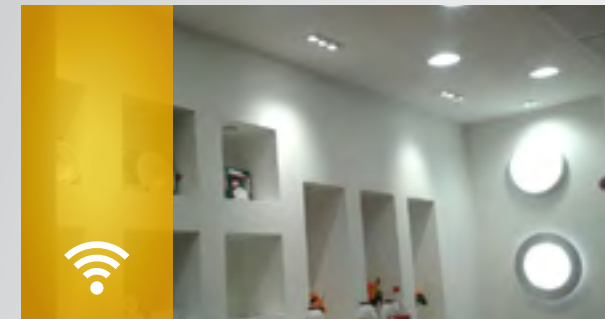

Almacenes

El comercio en general tiene un aliado en la iluminación LED, mejore la presentación de sus productos, vitrinas, stand, reduciendo consumos sin desmejorar la presentación. Un aspecto limpio y bien iluminado aumenta la visita de clientes.