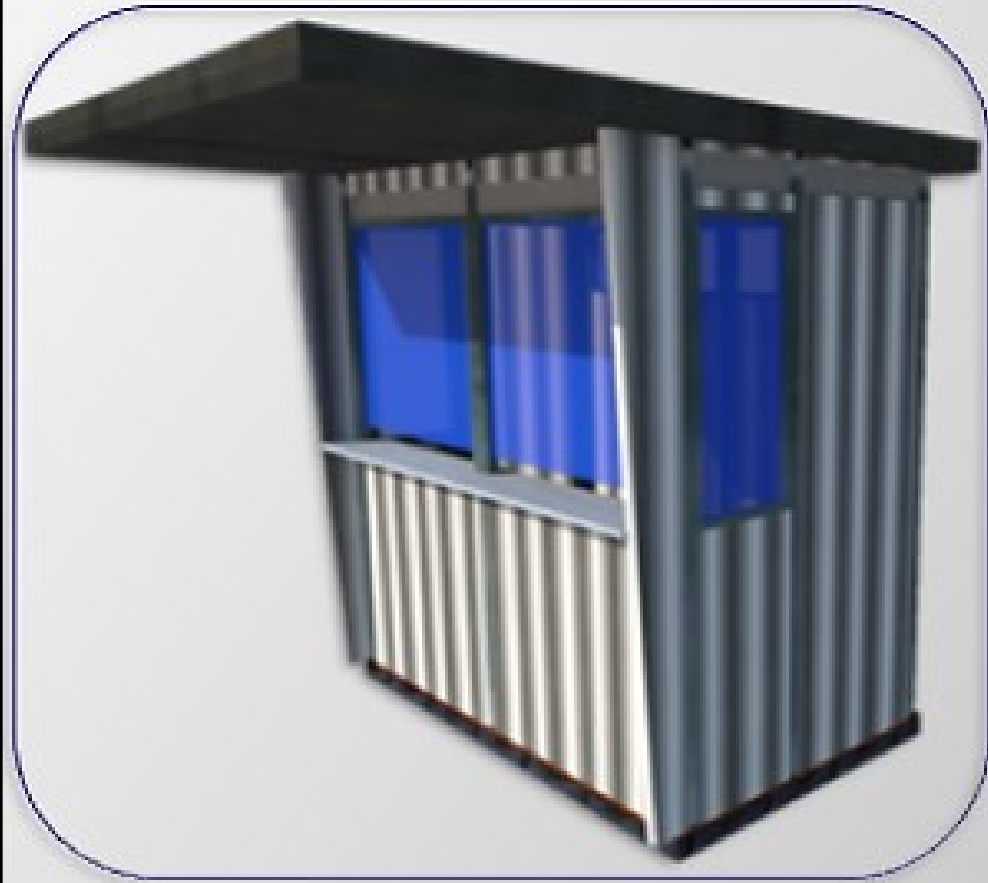

❖ FAMILIA DE CASETAS ESPECIALES.

DESDE:

1992