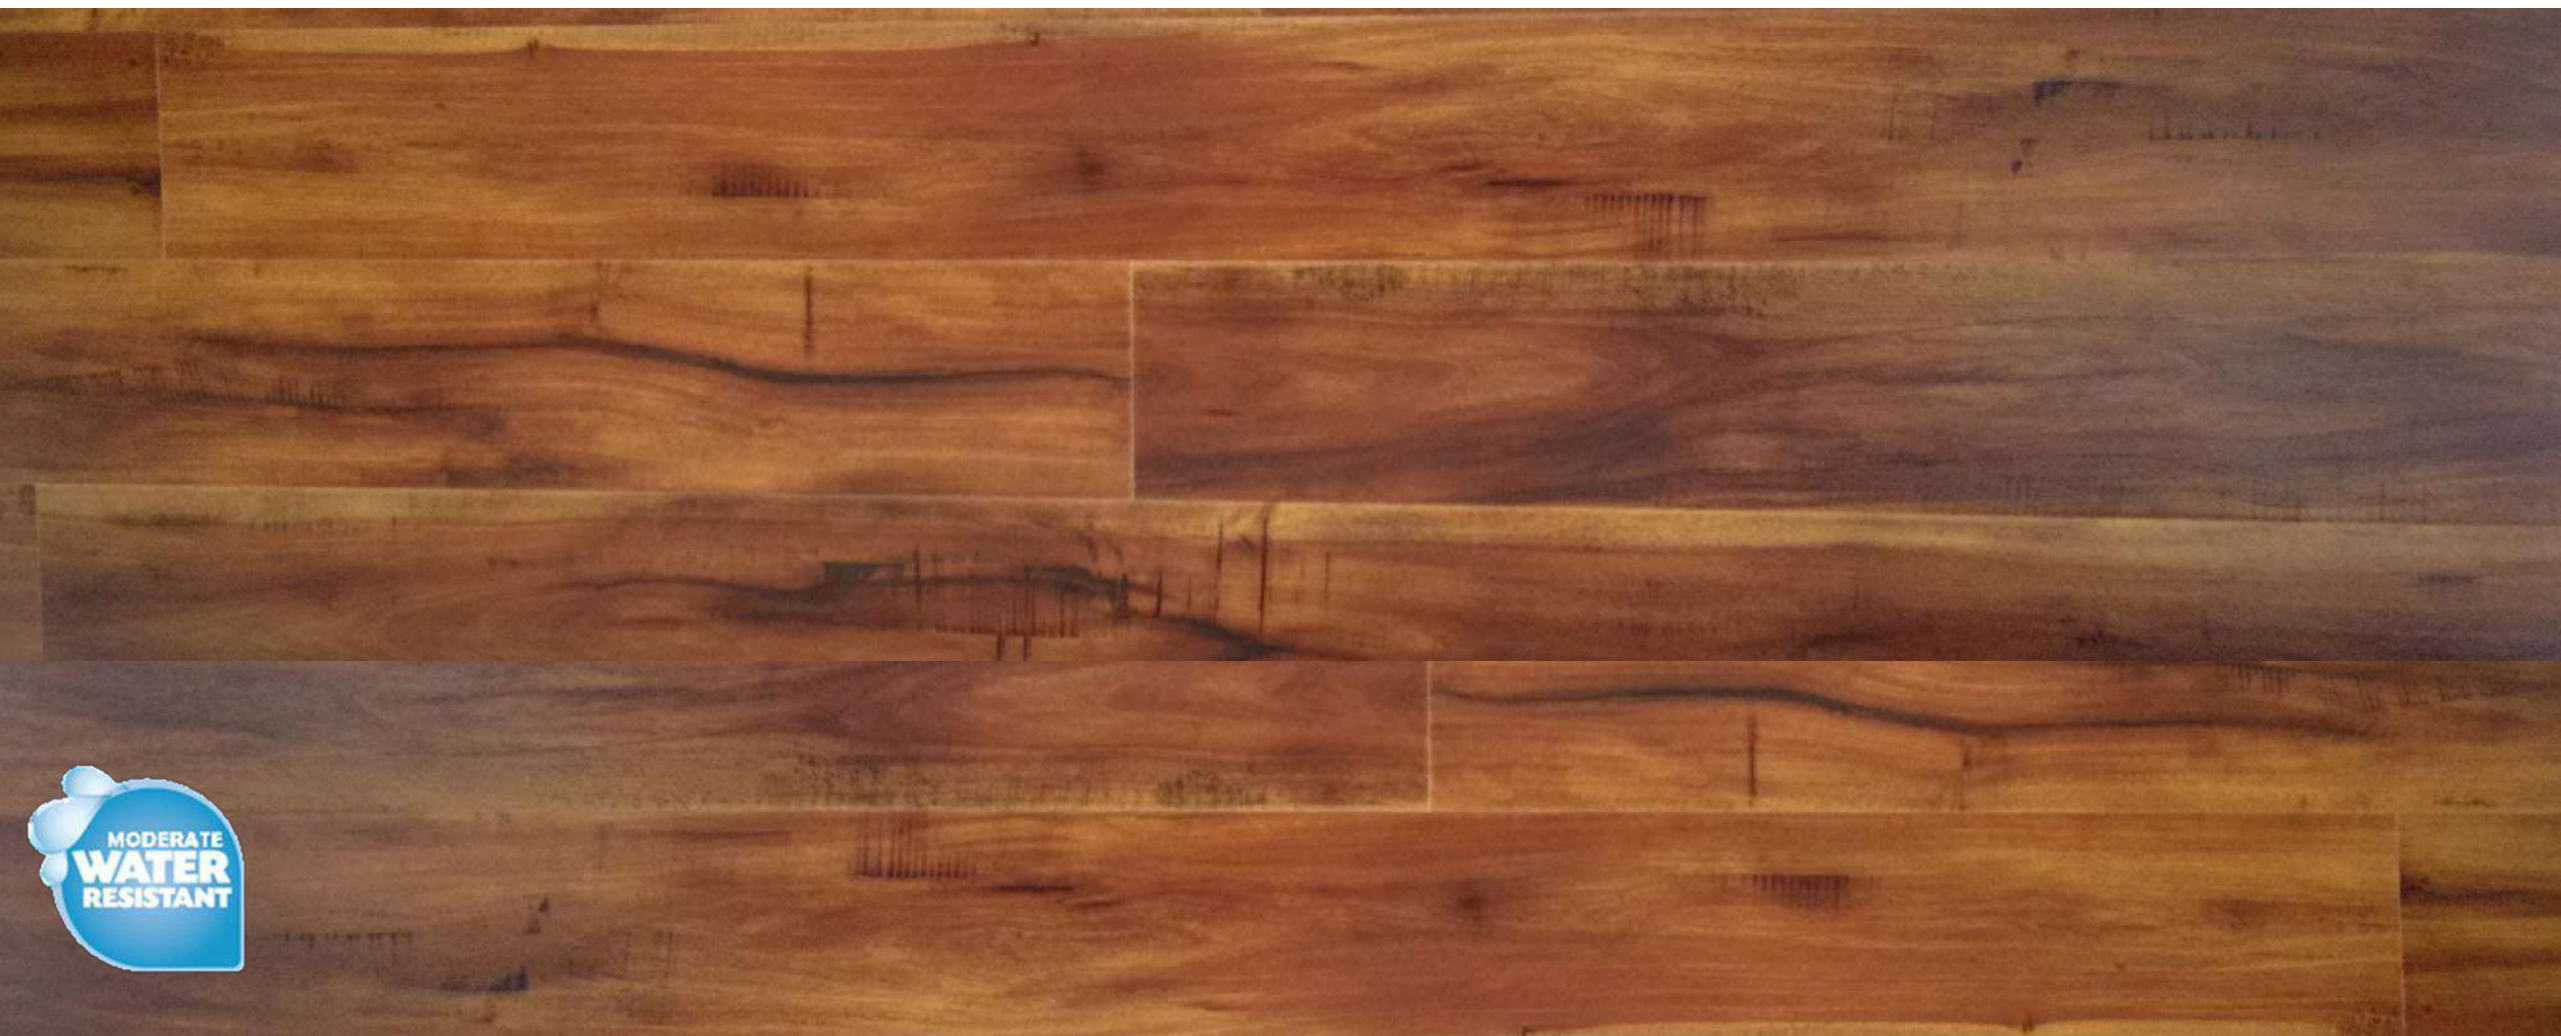

# Alpin

Superficie: Mate texturizado bisel

Trafico: Ac4-32

Medida: 1215 x 165 x 8.3mm

Caja: 2,4515m<sup>2</sup>

DEMADERA   
FLOORING