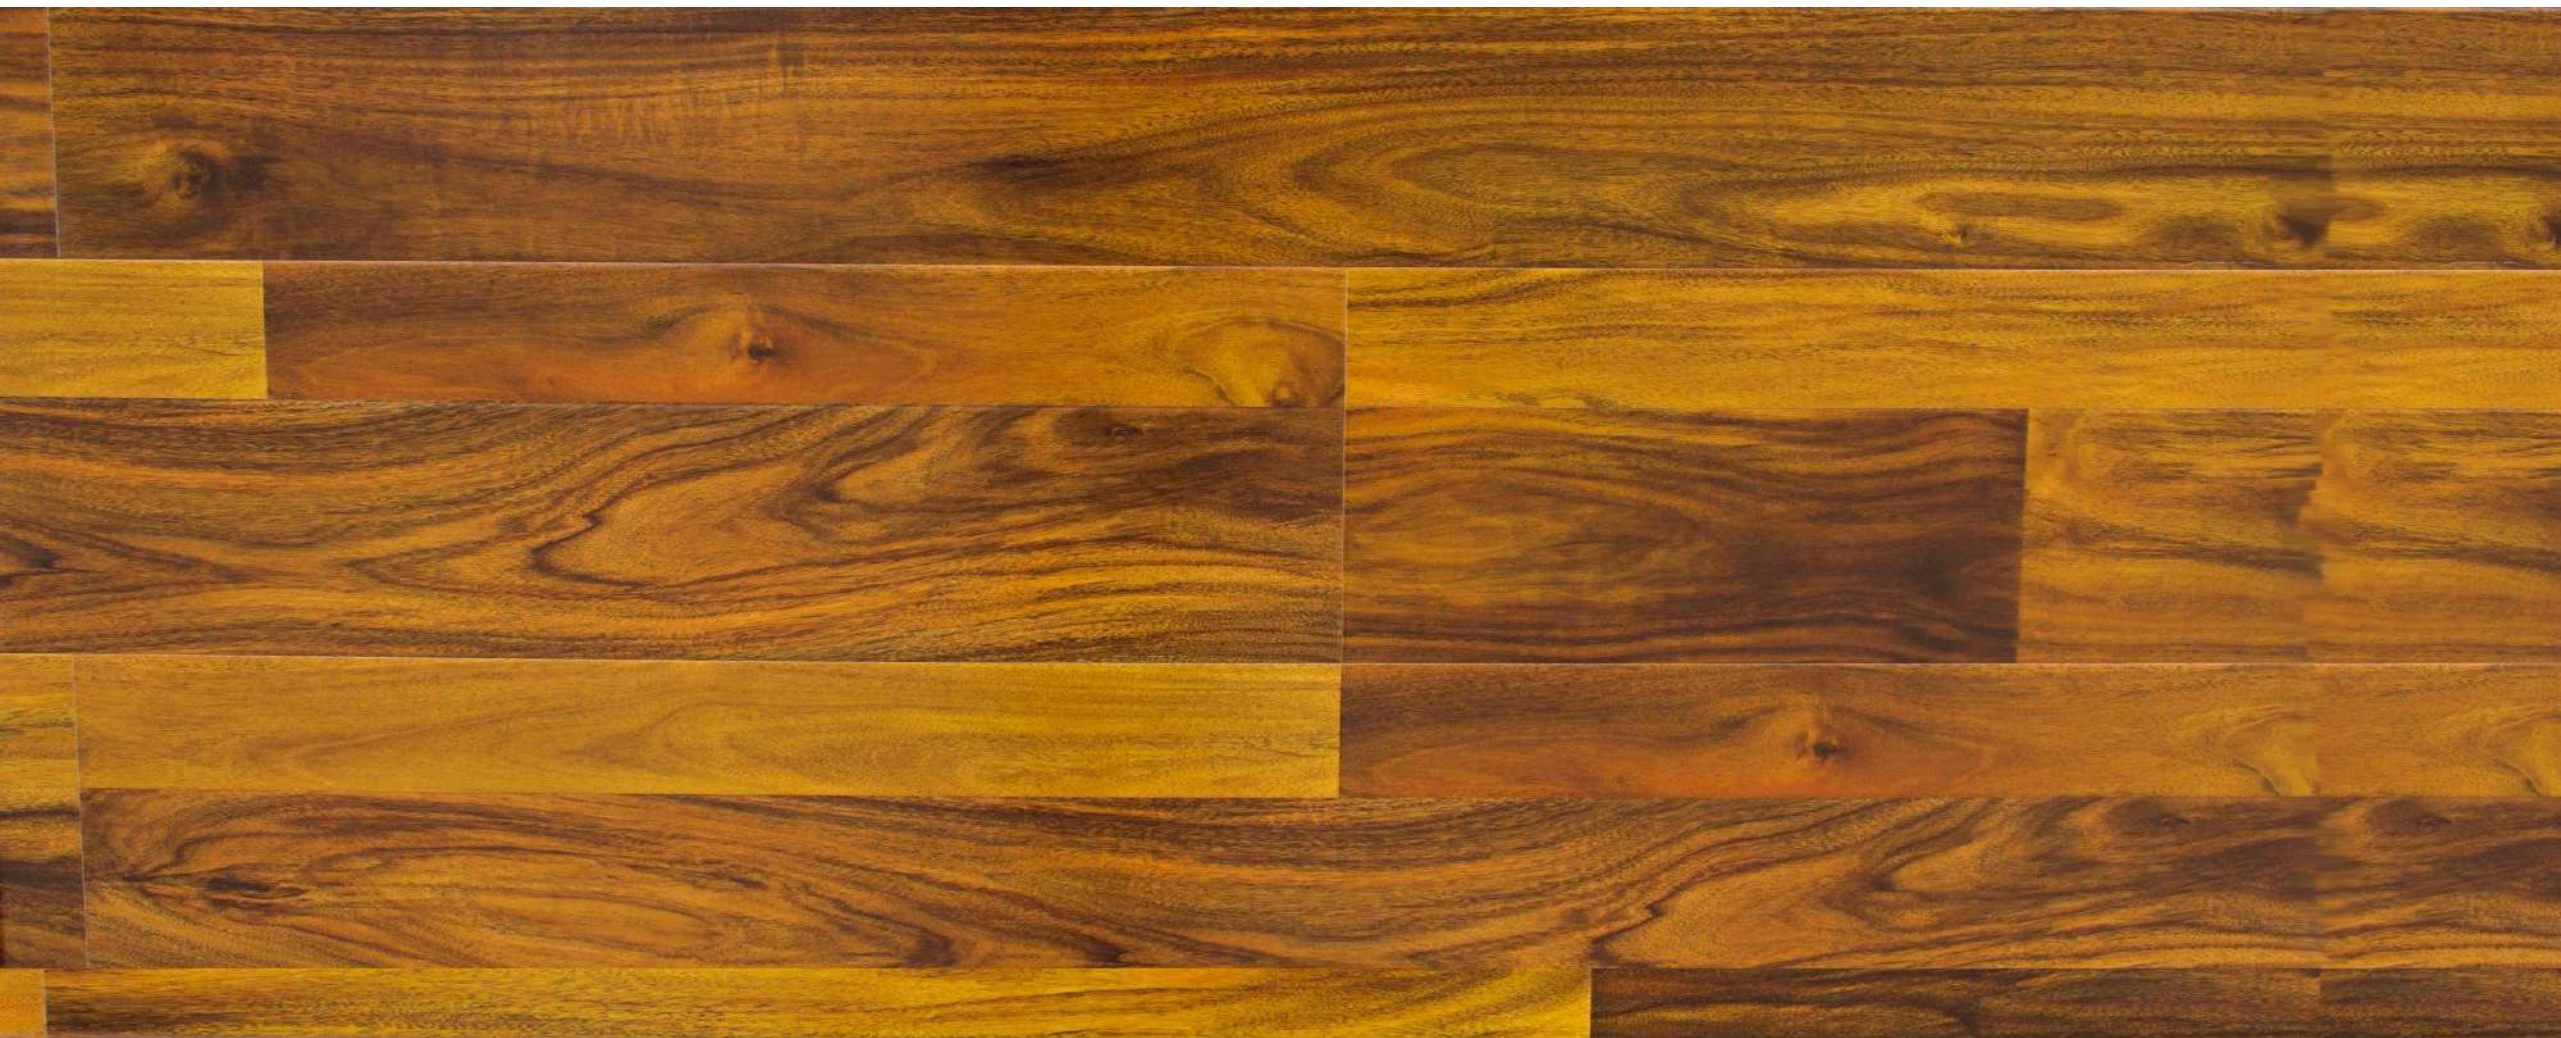

# Coñac

Superficie: Brillante 2 Lamas

Trafico: Ac4-32

Medida: 1215 x 195 x 8.3mm

Caja: 1.9067 m<sup>2</sup>

**DEMADERA**   
**FLOORING**