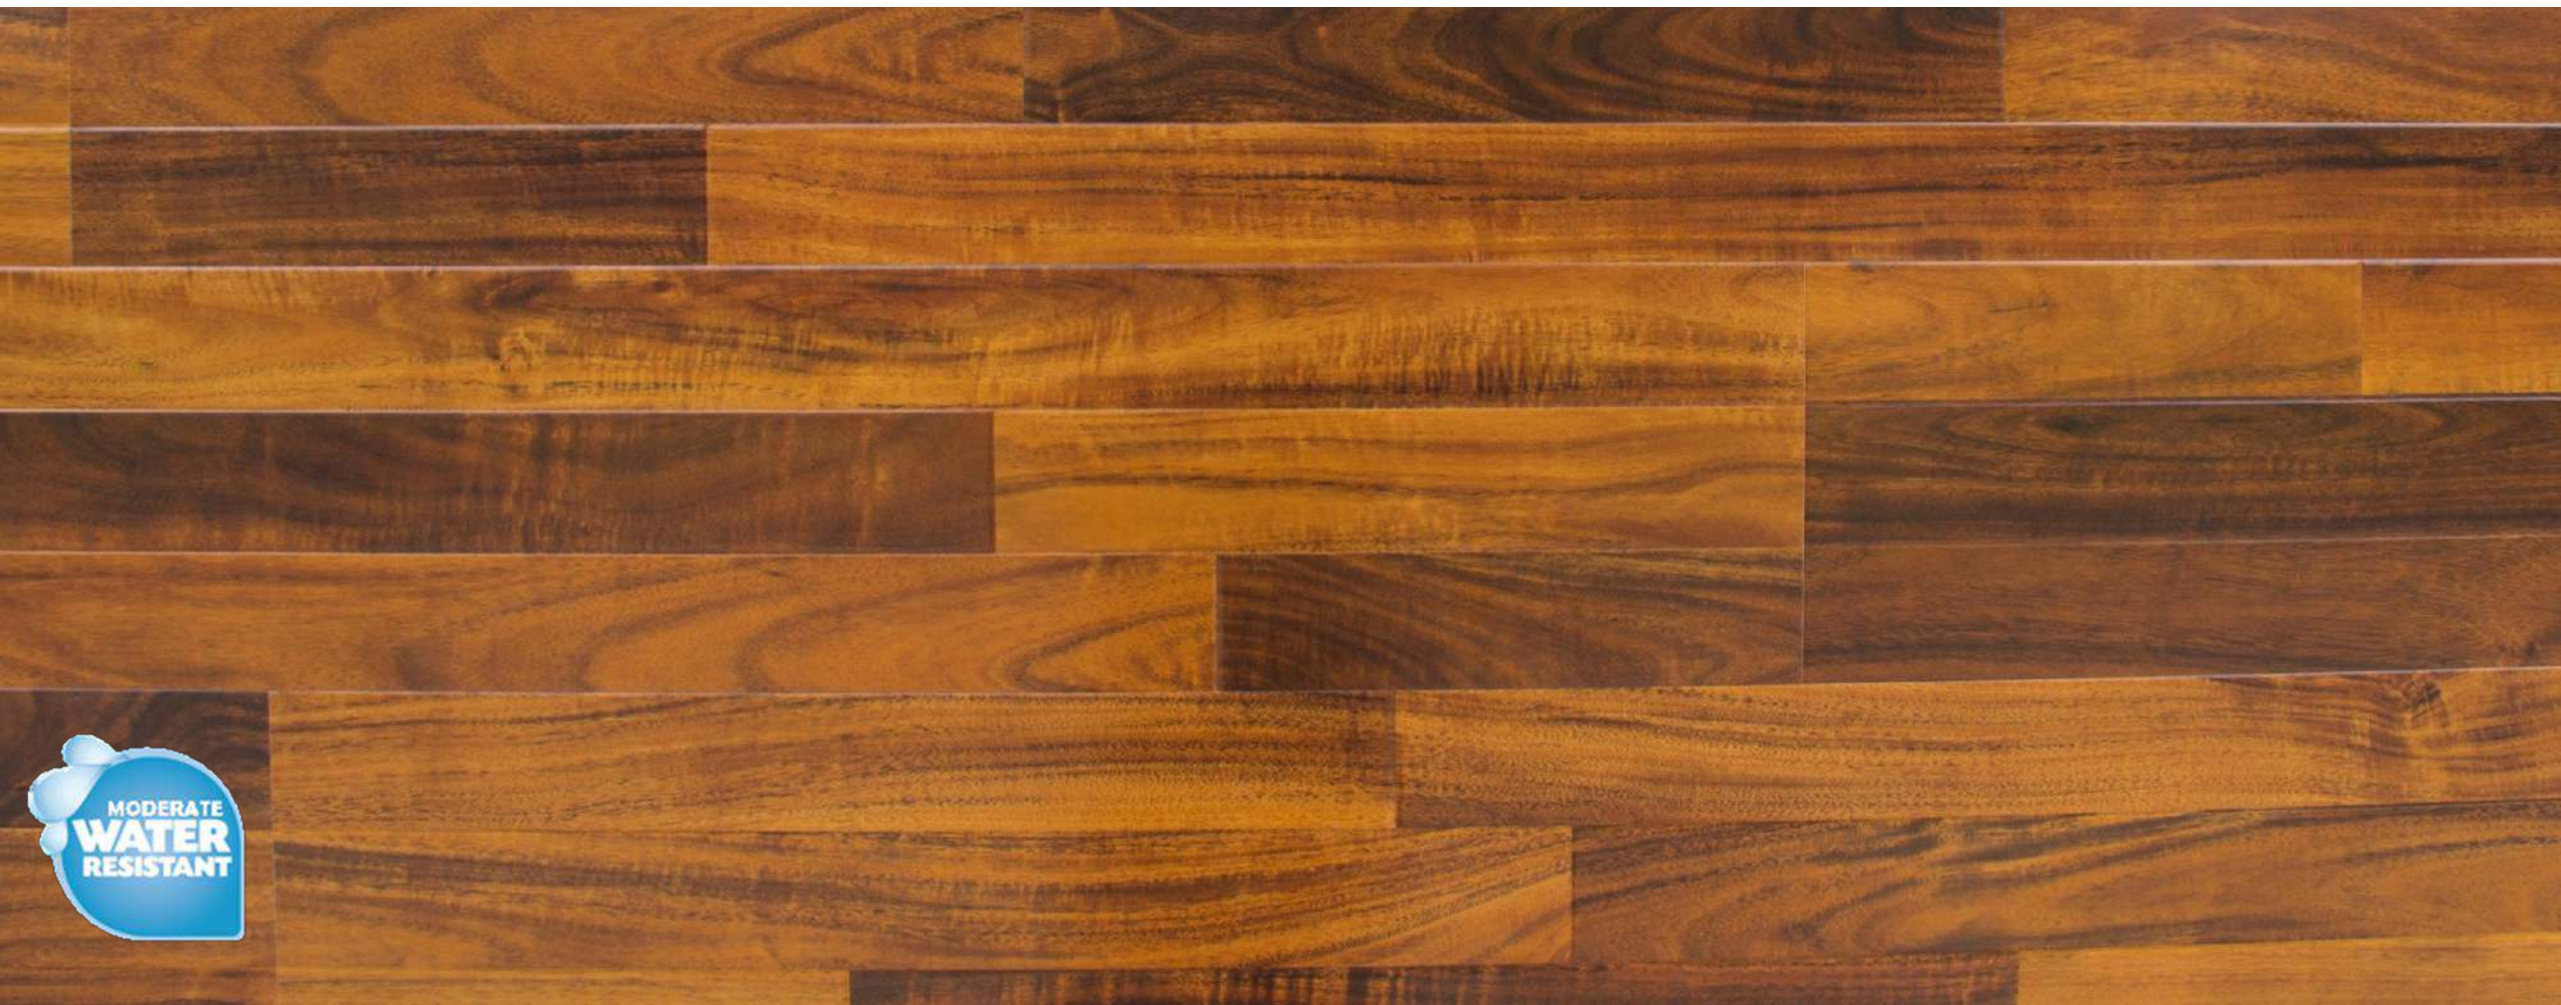

# Cumarú Oscuro

Superficie: Brillante 3 Lamas

Trafico: Ac4-32

Medida: 1215 x 195 x 8.3mm

Caja: 1.9293 m<sup>2</sup>

**DEMADERA**   
**FLOORING**