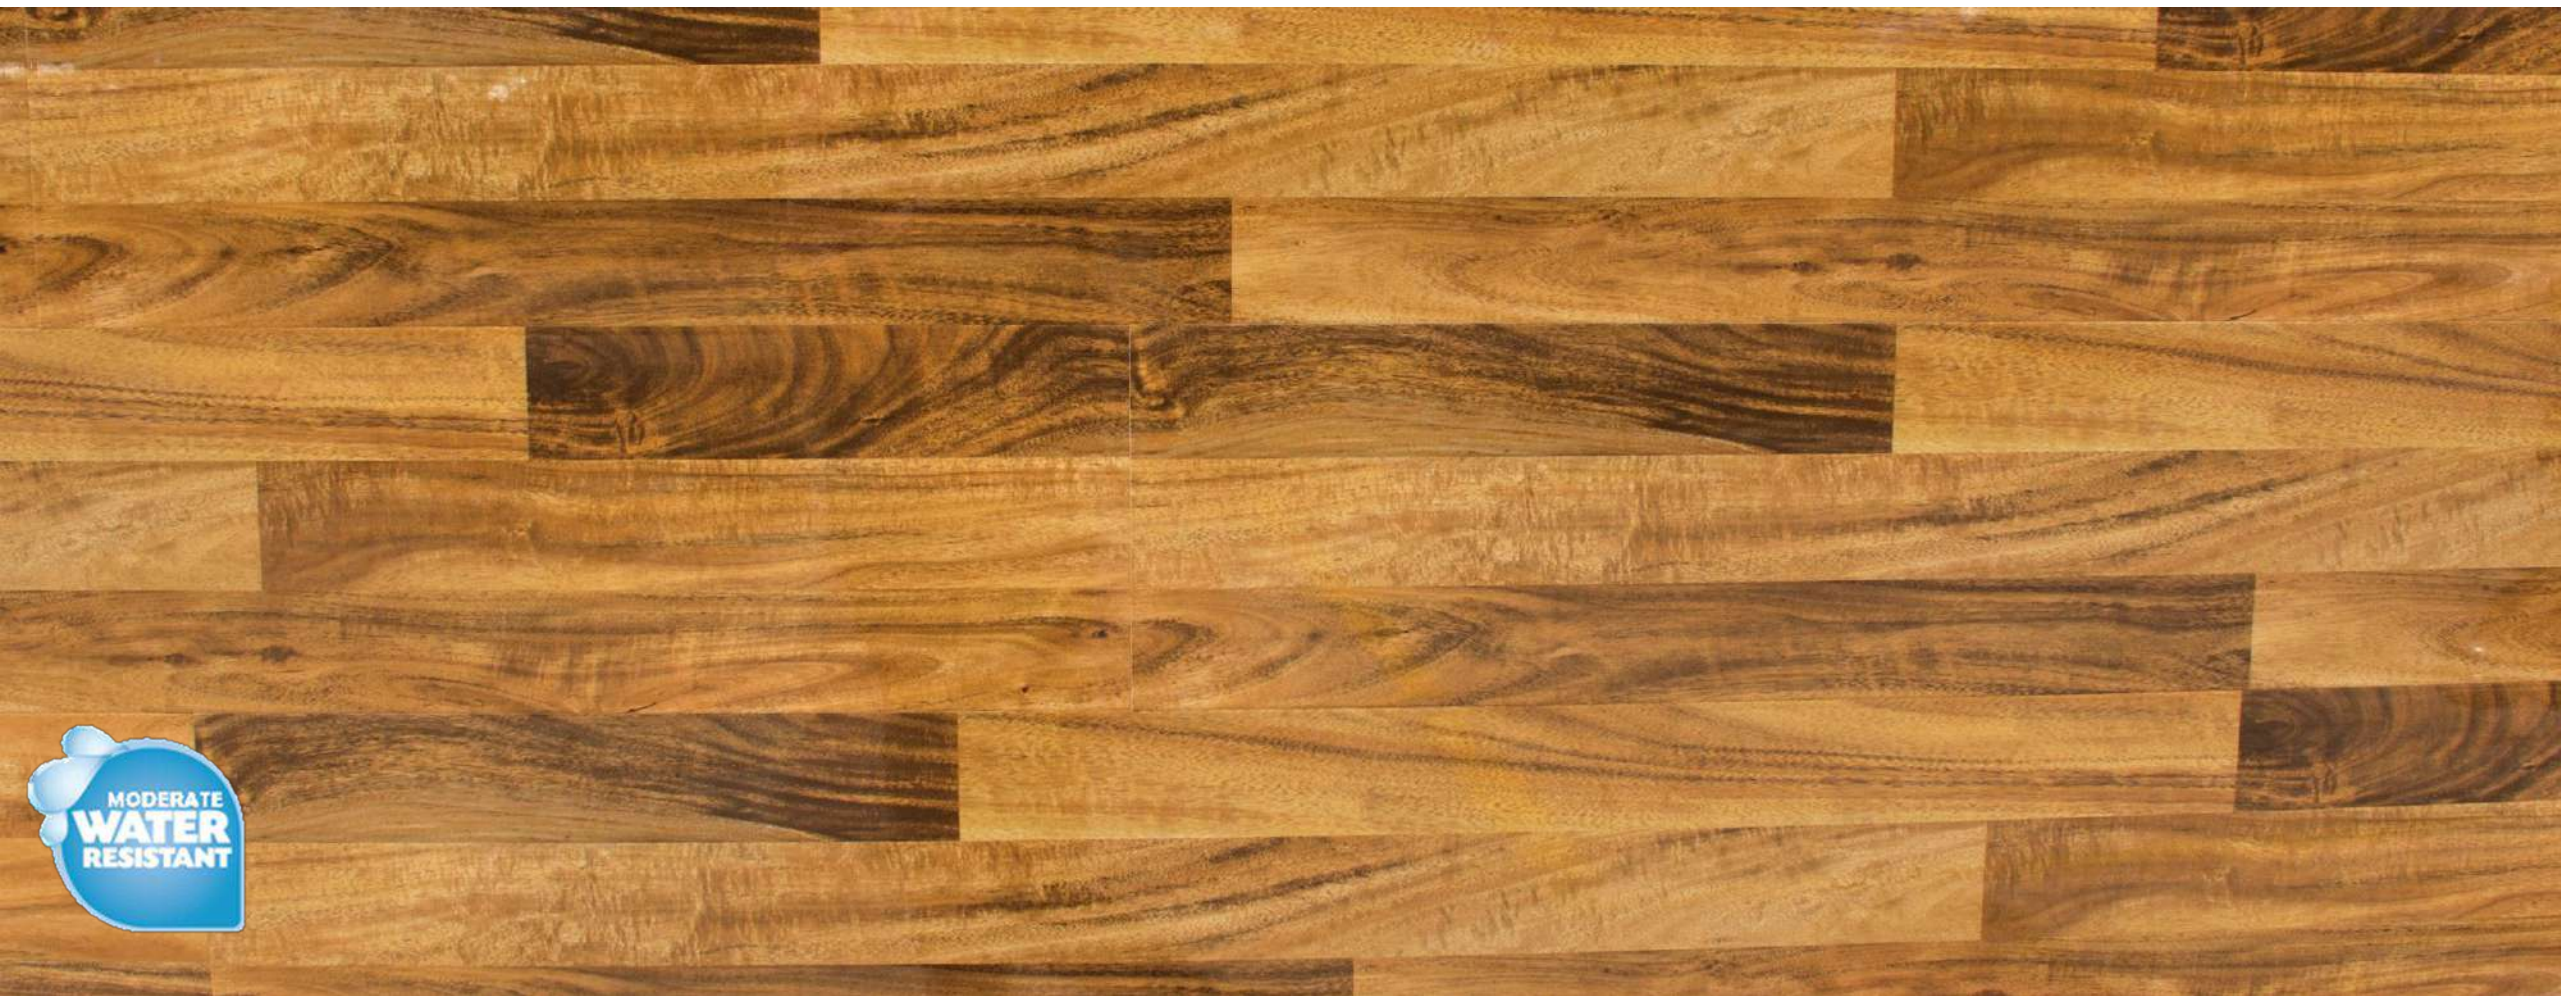

Cumarú Sumo

Superficie: Súper Brillante

Trafico: Ac3-31

Medida: 1215 x 195 x 8.3mm

Caja: 1.8954 m²