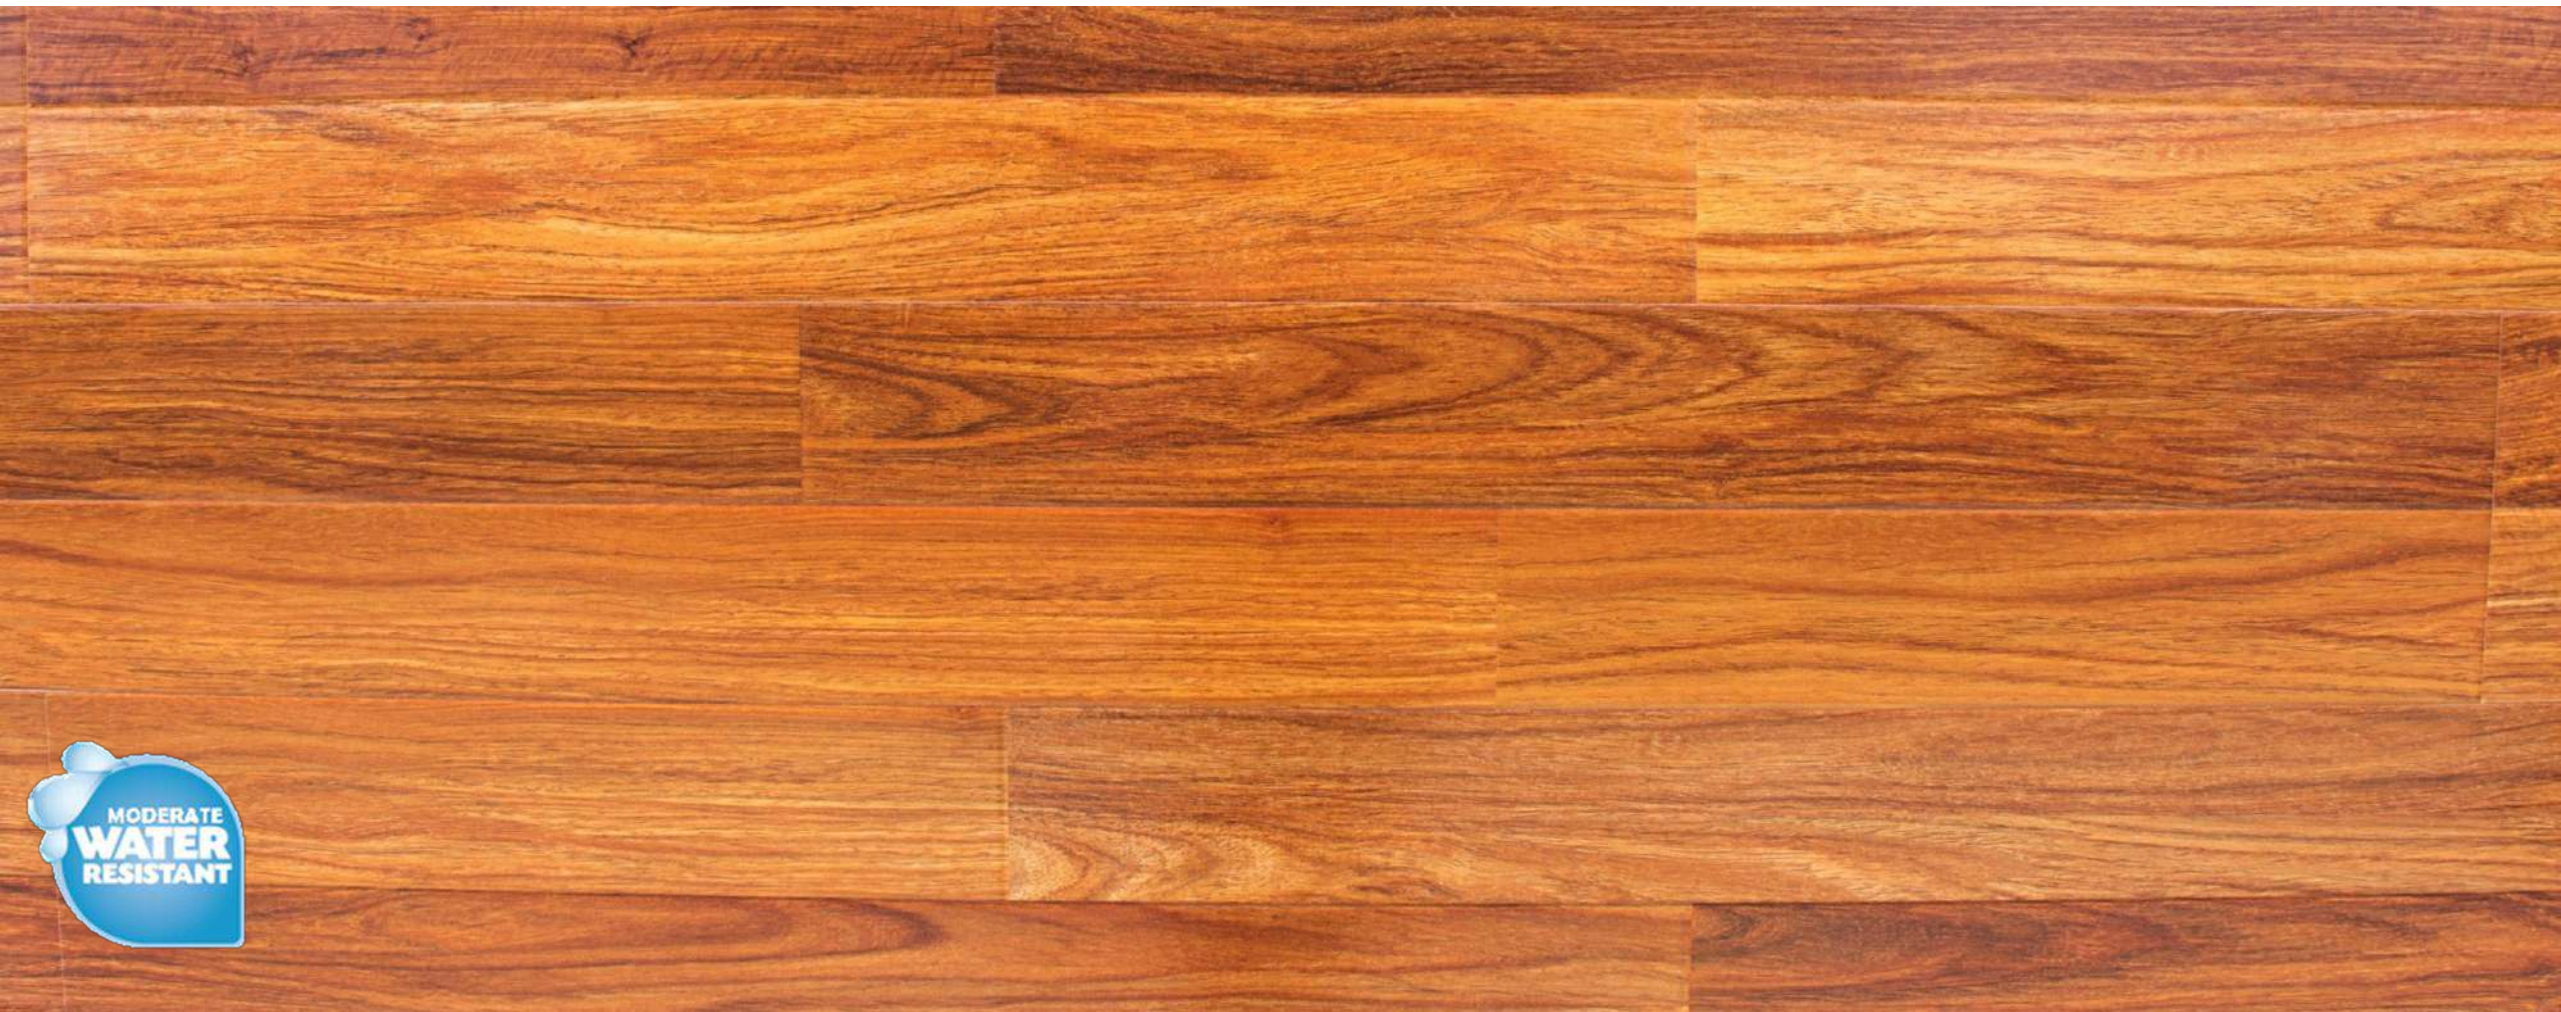

# Canela

Superficie: Brillante 2 Lamas

Trafico: Ac4-32

Medida: 1215 x 195 x 8.3mm

Caja: 1.9293 m2

**DEMADERA**   
**FLOORING**