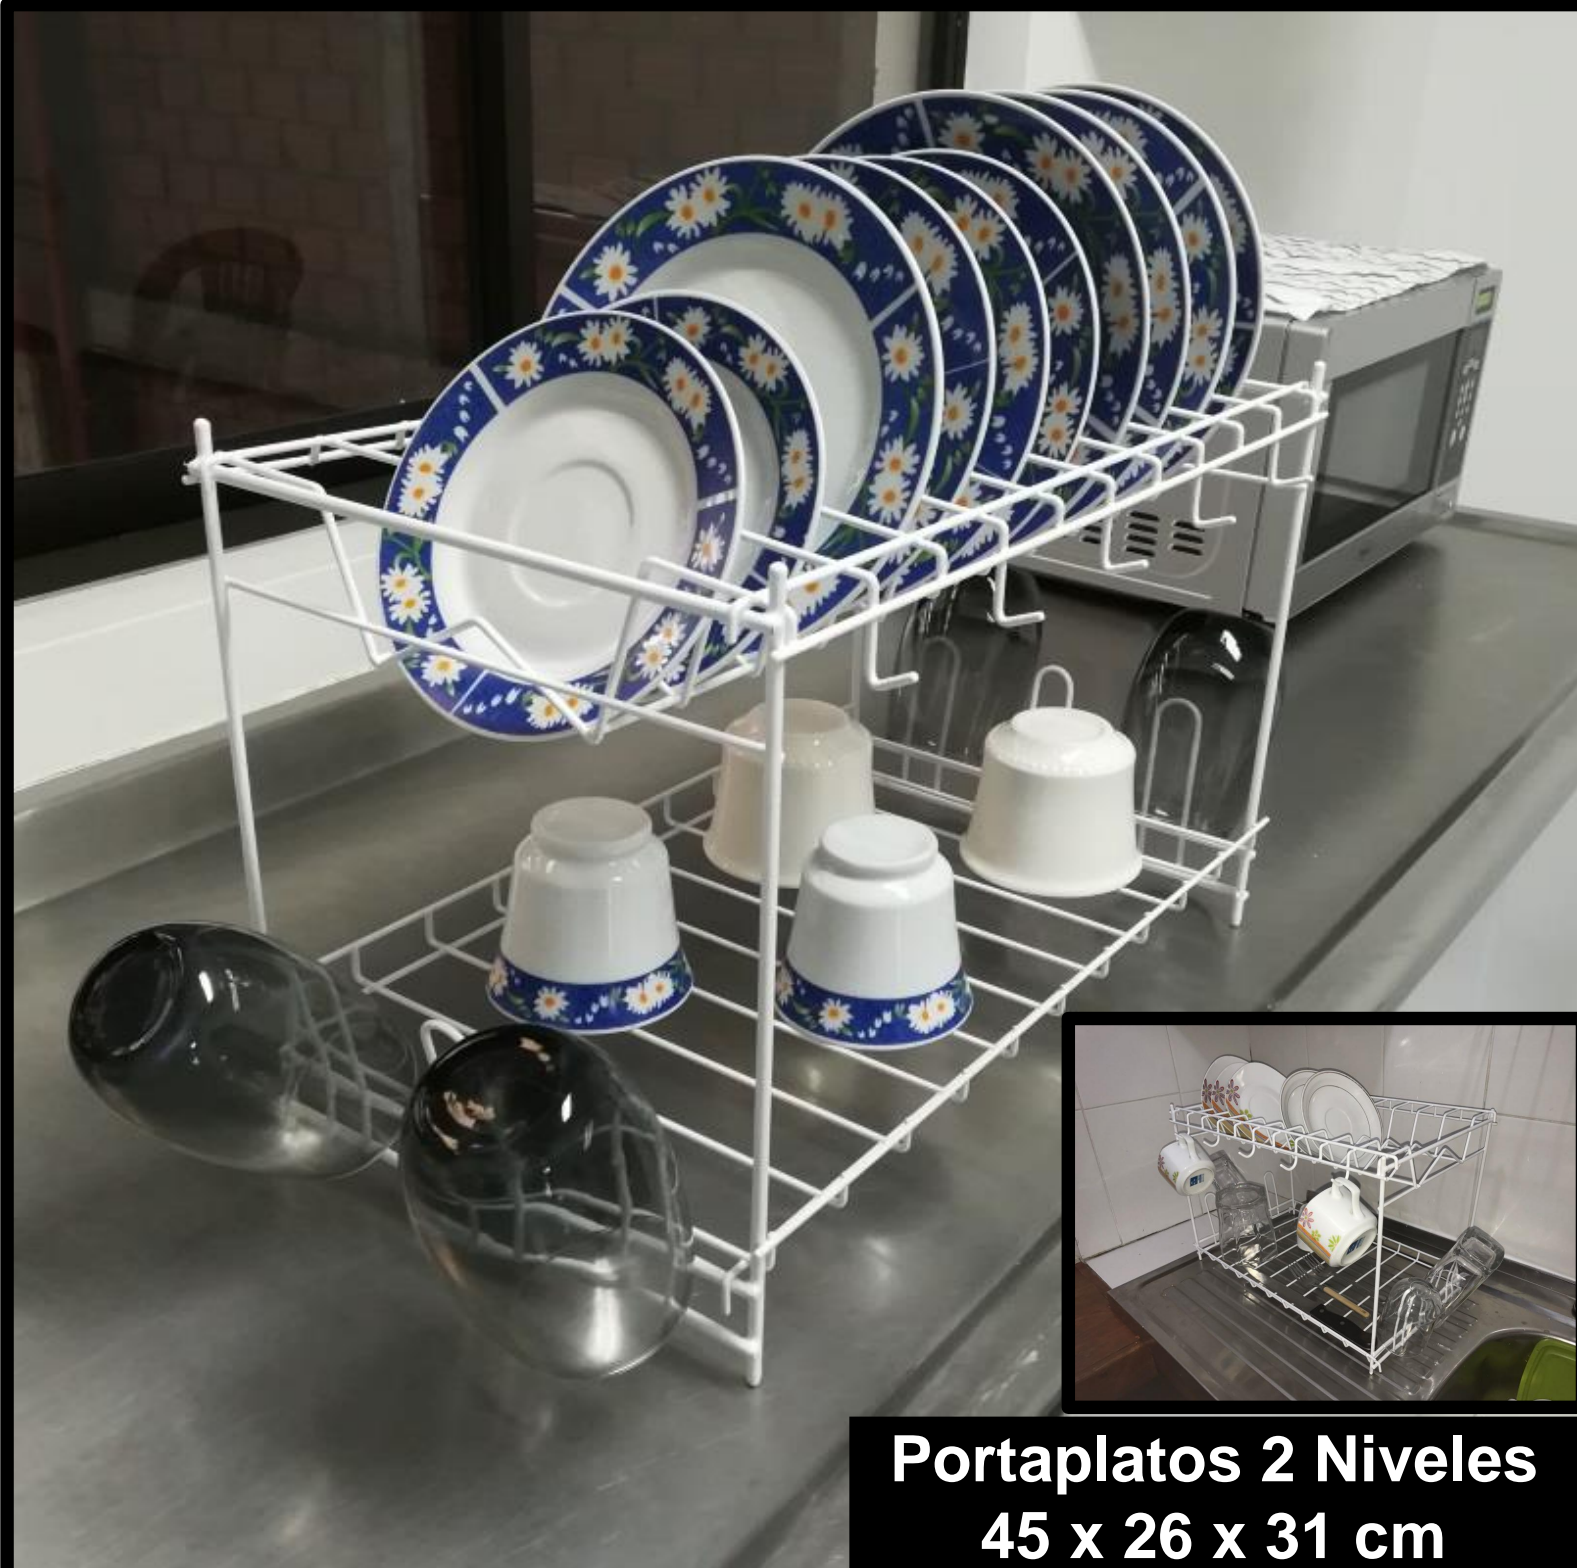

**Portaplatos 2 Niveles
45 x 26 x 31 cm**

**Platero de Pared
63 x 27 x 17 cm**

**Platero 21 Puestos
63 x 24 x 53 cm**

Protector Lavaplatos 40 x 30 cm

**Basurera de Mesa
15 x 13 x 19 cm**

Repisa Multiusos 61 x 26 x 13 cm