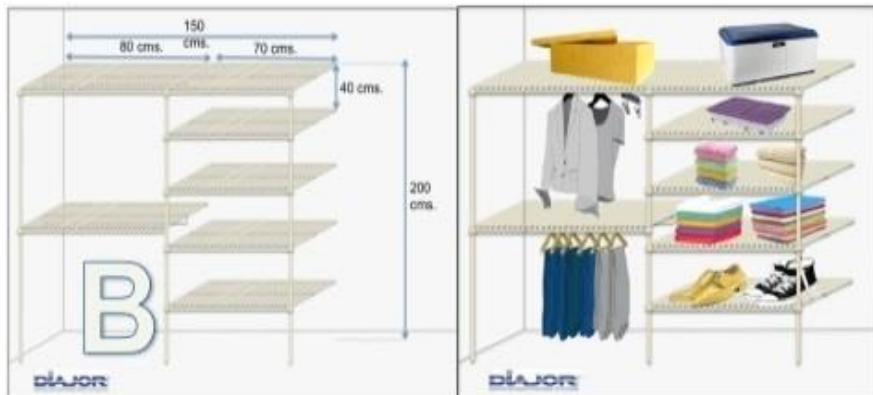

Almacén – Lencería - Suministros

Depósitos

Depósito Medicamentos

Depósito Medicamentos

Cuarto de Aseo

Baño

Cocina

Cocina

Institucionales

Comercio

Plateros Vajilleros

Combos

Valor Instalado \$ 275.000

Closet de 150 x 200 cm

Contiene: 2 Colgaderos de 80 cm,
40 cms 4 Entrepaños de 70 cm,
de fondo 3 Parales de 200 cm y accesorios

Valor Instalado \$ 300.000

Closet de 150 x 200 cm

Contiene: 2 Colgaderos de 80 cm,
40 cms 5 Entrepaños de 70 cm,
de fondo 3 Parales de 200 cm y accesorios

Combos

Valor Instalado \$ 325.000

Closet de 150 x 200 cm