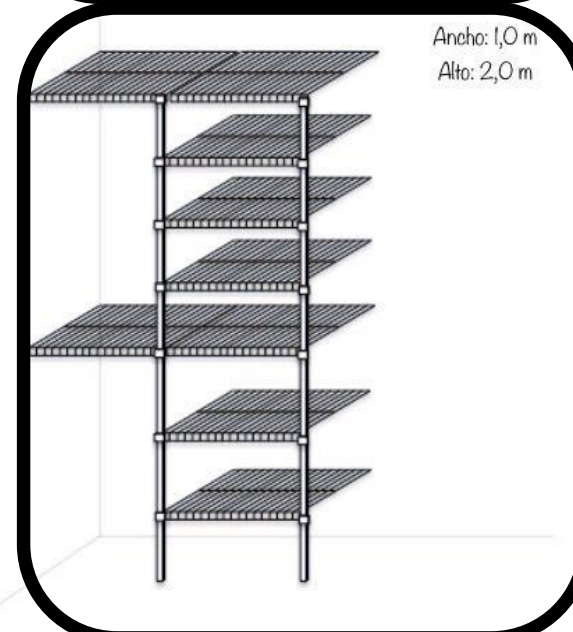

Organizadores de Espacio

HOGAR
Premium Collection.

**Organizador Multiusos
4.5 mt de Estantería**

Organizador Multiusos

**Diversas formas de
Armar**

**Módulos de acuerdo a
sus Necesidades**

**Tendederos de
60 – 80 – 100 cm**

**Organizador de
Espacio**

Tendederos Empaque Individual

Organizador 1 Nivel 38 x 13 x 7 cm

Organizador de Espacio

Organizador 1 Nivel

38 x 13 x 7 cm

Organizador de Espacio

Organizador 2 Niveles 38 x 13 x 38 cm

Organizador de Espacio

Organizador 2 Niveles 38 x 13 x 38 cm

**Organizador de
Espacio**

Organizador 3 Niveles 38 x 13 x 50 cm

Organizador de Espacio

Organizador 3 Niveles 38 x 13 x 50 cm

**Organizador de
Espacio**

- **Peso unitario:** 185 g
- **Medidas:** Altura 22.5 cm
- **Cuerpo:** Acero inoxidable
- **Refuerzo base:** Alambre Galvanizado
- **Manigueta:** Polipropileno alta densidad

- **Unit Weight:** 185 g
- **Measure:** 9" Height
- **Body:** Stainless steel
- **Base reinforcement:** Galvanized Wire
- **Handle:** High density Polypropylene