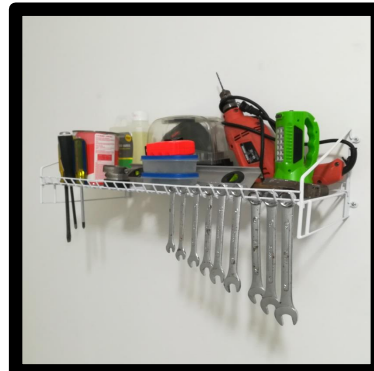

Organizadores de Espacio

HOGAR
Premium Collection.