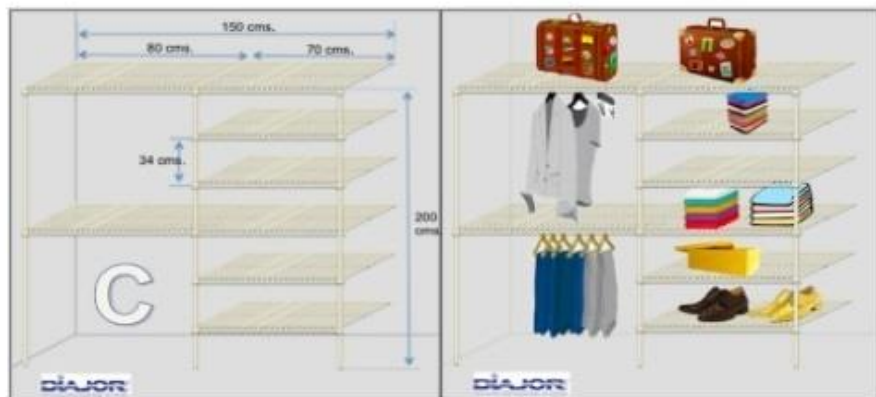

Combos

Valor Instalado $ 325.000

Closet de 150 x 200 cm

Contiene: 2 Colgaderos de 80 cm,
40 cms 6 Entrepaños de 70 cm,
de fondo 3 Parales de 200 cm y accesorios