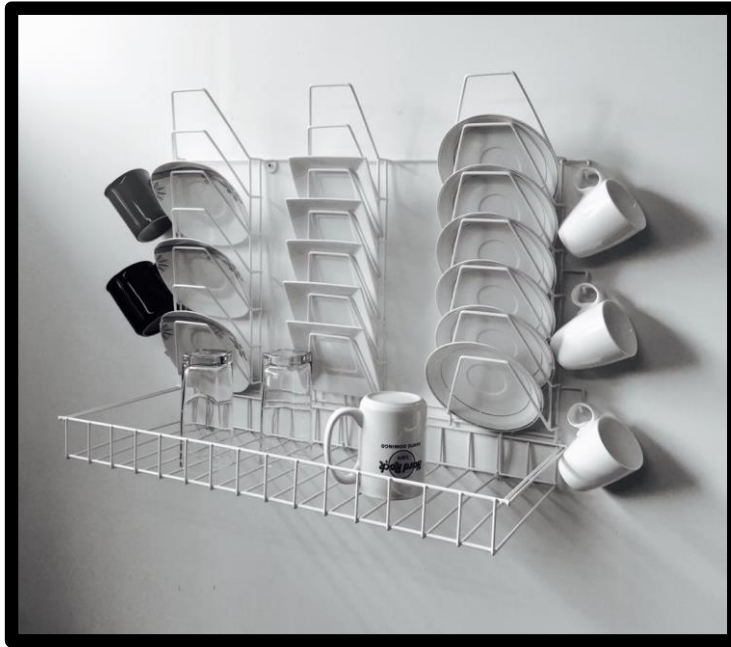

Almacén – Lencería - Suministros

Depósitos

Depósito Medicamentos

Depósito Medicamentos

Cuarto de Aseo

Baño

Cocina

Cocina

Institucionales

Comercio

Plateros Vajilleros

Combos

Valor Instalado \$ 275.000

Closet de 150 x 200 cm

Contiene: 2 Colgaderos de 80 cm,
40 cms 4 Entrepaños de 70 cm,
de fondo 3 Parales de 200 cm y accesorios