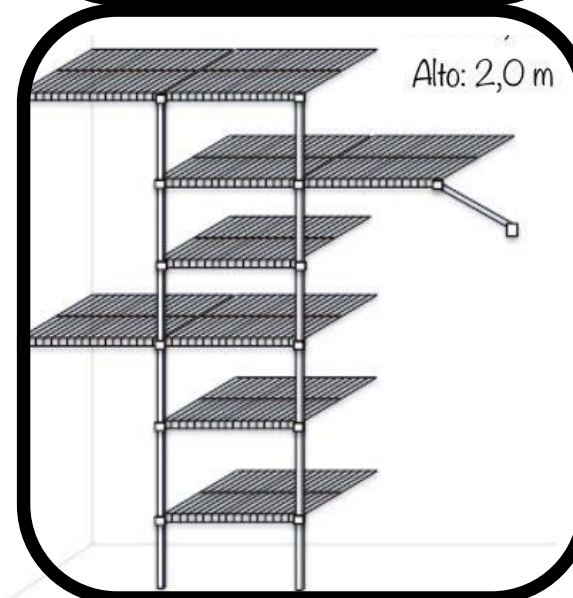

Organizadores de Espacio

HOGAR
Premium Collection.

**Organizador Multiusos
4.5 mt de Estantería**

Organizador Multiusos

**Diversas formas de
Armar**

**Módulos de acuerdo a
sus Necesidades**

**Tendederos de
60 – 80 – 100 cm**

**Organizador de
Espacio**

Tendederos Empaque Individual

Organizador 1 Nivel 38 x 13 x 7 cm

Organizador de Espacio

Organizador 1 Nivel

38 x 13 x 7 cm

Organizador de Espacio

Organizador 2 Niveles 38 x 13 x 38 cm

Organizador de Espacio

Organizador 2 Niveles 38 x 13 x 38 cm

**Organizador de
Espacio**

Organizador 3 Niveles 38 x 13 x 50 cm

Organizador de Espacio

Organizador 3 Niveles 38 x 13 x 50 cm

**Organizador de
Espacio**

- **Peso unitario:** 185 g
- **Medidas:** Altura 22.5 cm
- **Cuerpo:** Acero inoxidable
- **Refuerzo base:** Alambre Galvanizado
- **Manigueta:** Polipropileno alta densidad

- **Unit Weight:** 185 g
- **Measure:** 9" Height
- **Body:** Stainless steel
- **Base reinforcement:** Galvanized Wire
- **Handle:** High density Polypropylene