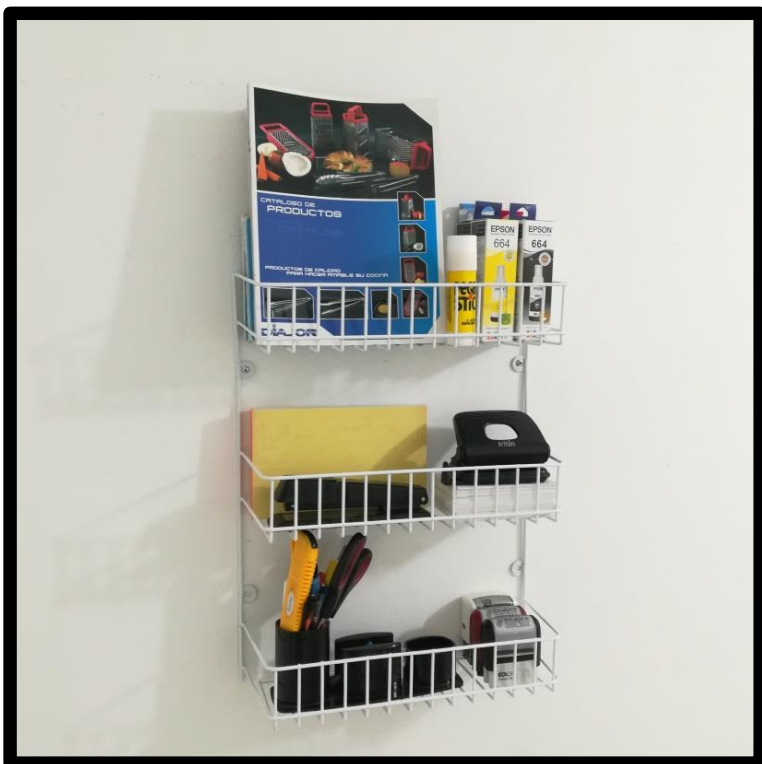

Organizador 3 Niveles 38 x 13 x 50 cm

**Organizador de
Espacio**