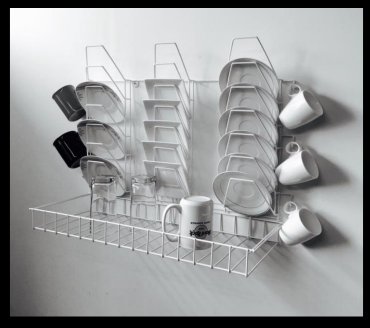

Organizador de Espacio

Organizador 2 Niveles 38 x 13 x 38 cm

**Organizador de
Espacio**

Organizador 3 Niveles 38 x 13 x 50 cm

Organizador de Espacio

Organizador 3 Niveles 38 x 13 x 50 cm

**Organizador de
Espacio**

**Portaplatos 2 Niveles
45 x 26 x 31 cm**

**Platero de Pared
63 x 27 x 17 cm**

**Platero 21 Puestos
63 x 24 x 53 cm**

Protector Lavaplatos 40 x 30 cm

**Basurera de Mesa
15 x 13 x 19 cm**

Repisa Multiusos 61 x 26 x 13 cm