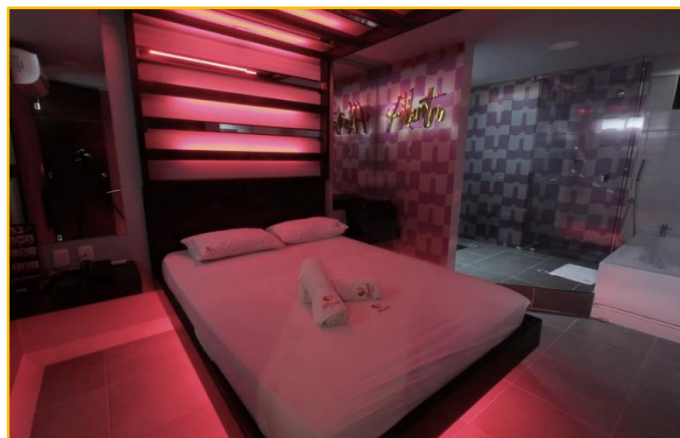

Proyectos de Obra